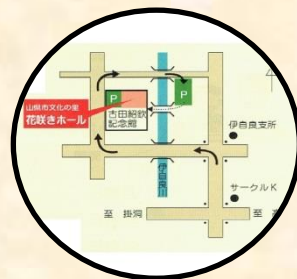

入場無料

第3回 スチューデントコンサート

5月22日(日) 14時
山県市文化の里 花咲きホール

昨年はコロナ禍でやむなく中止しましたが、今年はできる限りの感染防止対策を講じながら開催します。このコンサートは旧来、“発表会”として開催してきましたが、2019年から“スチューデントコンサート”と改称しました。新型コロナウイルスの関係で以下のことにご協力を頂きますので、ご了解の上お越してください。

ご協力いただくこと

- 当日から2週間前までの期間に発熱その他かぜの症状があった方や、お出かけ前の検温で37.5℃以上あった方は来場をご遠慮ください。
- ご来場者全員を対象にご入場時に検温させていただき、37.5℃以上ある方のご入場はお断りします。
- ご来場者はマスクを着用してください。また、会話は極力控えてください。
- 利用者名簿に氏名、連絡先を記入してください。

♪ソロ

♪出演予定者♪

(過年度出演者をアイウエオ順に記載)